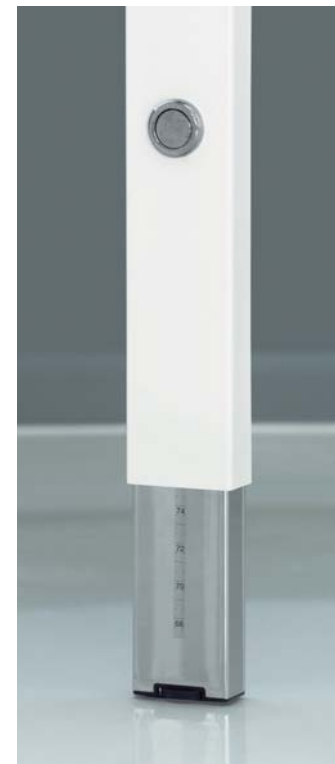

PENSUM is a product family with many faces. Whether string or bow version, fixed height or 'Easy Push': there's a proper solution for every application.

PENSUM is een productfamilie met vele mogelijkheden. Met U of O frame, vaste hoogte of met 'Easy Push', voor iedere wens bieden wij de passende oplossing.

PENSUM | 10

EasyPush

Der Easy Push macht PENSUM zum Ergonomiemeister. Die werkzeuglose, druckunterstützte Höheneinstellung ist federleicht zu bedienen.

The Easy Push makes PENSUM a master of ergonomics. The pressure spring supported height adjustment is absolutely easy to use, without any tools.