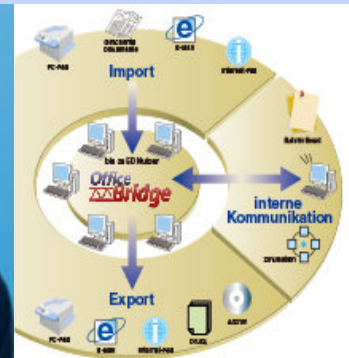

Ab 35,- € im Monat incl. 500 Seiten

Herbstaktion bis zum: 31.11.2013

Schnellentschlossene erhalten **50 €**

Sonderrabatt bis zum: 31.11.2013

MFX-2725
Office Bridge

MANAGEMENT
FAX
KOPIE
SCAN
DRUCK
E-MAIL

Muratec