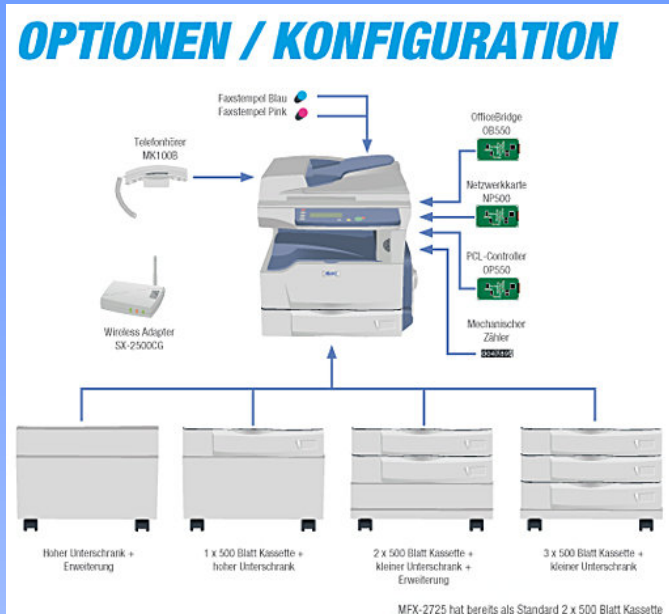

Muratec

MFX-2225 MFX-2725

INTELLIGENT – PRODUKTIV - PREISWERT

**Ihre Wunschkonfiguration
einfach Ankreuzen.**

**Gerne erstellen wir ein
Individuelles
Finanzierungsangebot**

H+S Bürosysteme GmbH
76829 Landau
Nordring 23
Tel.: 06341 – 96690
www.hs-buero.de

MFX-2225 inkl. 500 Blatt Kassette inkl. UHG, Lieferung und Installation	35,- €	
MFX-2725 inkl. 2x500 Blatt Kassette inkl. UHG, Lieferung und Installation	45,- €	
zusätzliche Papierkassette 500 Blatt (max. 4 Stück)	10,-€	
Netzwerk-Karte für Netzwerk-Druckfunktion	6,- €	
Netzwerk-Karte Office Bridge für Netzwerk-Druck, Scan, Faxfunktion	10.-€	
Unterschrank Hoch	5,- €	
Unterschrank Brett	3,-€	
Unterschrank Erweiterung für 1 oder 3 Kassetten	2.-€	
Toner-Kit für bis zu 20.000 Seiten bei 6%	Inkl.	
Trommeleinheit für bis zu 100.000 Seiten	Inkl.